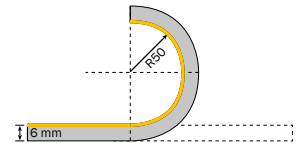

LED Lichtlinie slimlux 6x6 microflex, 6 W/m NEU

LED stripe slimlux 6x6 microflex, 6 W/m NEW

Bandes LED slimlux 6x6 microflex, 6 W/m NOUVEAU

- filigrane homogen leuchtende LED Flexleiste, Abmessung nur 6 x 6 mm
- perfekt für die Akzentuierung von Möbeln, im Innenausbau und Lichtobjekten
- sehr flexibel, wellenförmig biegsam, kleinster Biegeradius nur 50 mm
- gleichmäßiges Licht, 3-Step McAdam
- UV-, chemikalien- und salzwasserbeständig
- 5 m Rolle beidseitig mit 150 mm Anschlusskabel, Lieferung mit Montageclips und Endkappen
- alle 25 mm schneidbar; Schnittstelle kann mit Endkappe versiegelt werden
- auf Wunsch auch vorkonfektioniert erhältlich

- delicate, homogeneously lit LED flex strip, dimensions only 6 x 6 mm
- perfectly suitable for the accentuation of furniture, interior construction and light objects
- very flexible (undulated), smallest bending radius only 50 mm
- homogeneous light, 3-step McAdam
- resistant to UV radiation, chemicals and salt water
- 5 m roll, with 150 mm connection cable on both sides, delivery with mounting brackets and end caps
- cuttable every 25 mm; cutting point sealable with end cap
- available also ready-made upon request

- barre flex à LED à éclairage homogène en filigrane, dimensions seulement 6 x 6 mm
- parfaite pour accentuer les meubles, en aménagement intérieur et les objets lumineux
- très flexible, courbable en ondulé, plus petit rayon de courbure seulement 50 mm
- lumière uniforme, McAdam 3 Step
- résistante aux UV, substances chimiques et à l'eau de mer
- rouleau 5 m des deux côtés avec câble de raccordement 150 mm, livraison avec clips de montage et bouchons d'extrémité
- découpable tous les 25 mm ; le point de coupe peut être scellé avec un bouchon d'extrémité
- sur demande également disponible préconfectionnée