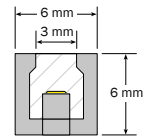

LED Lichtlinie slimlux 6x6 microflex, 6 W/m NEU

LED stripe slimlux 6x6 microflex, 6 W/m NEW

Bandes LED slimlux 6x6 microflex, 6 W/m NOUVEAU

- filigrane homogen leuchtende LED Flexleiste, Abmessung nur 6 x 6 mm
- perfekt für die Akzentuierung von Möbeln, im Innenausbau und Lichtobjekten
- sehr flexibel, wellenförmig biegsam, kleinster Biegeradius nur 50 mm
- gleichmäßiges Licht, 3-Step McAdam
- UV-, chemikalien- und salzwasserbeständig
- 5 m Rolle beidseitig mit 150 mm Anschlusskabel, Lieferung mit Montageclips und Endkappen
- alle 25 mm schneidbar; Schnittstelle kann mit Endkappe versiegelt werden
- auf Wunsch auch vorkonfektioniert erhältlich

- delicate, homogeneously lit LED flex strip, dimensions only 6 x 6 mm
- perfectly suitable for the accentuation of furniture, interior construction and light objects
- very flexible (undulated), smallest bending radius only 50 mm
- homogeneous light, 3-step McAdam
- resistant to UV radiation, chemicals and salt water
- 5 m roll, with 150 mm connection cable on both sides, delivery with mounting brackets and end caps
- cuttable every 25 mm; cutting point sealable with end cap
- available also ready-made upon request

- barre flex à LED à éclairage homogène en filigrane, dimensions seulement 6 x 6 mm
- parfaite pour accentuer les meubles, en aménagement intérieur et les objets lumineux
- très flexible, courbable en ondulé, plus petit rayon de courbure seulement 50 mm
- lumière uniforme, McAdam 3 Step
- résistante aux UV, substances chimiques et à l'eau de mer
- rouleau 5 m des deux côtés avec câble de raccordement 150 mm, livraison avec clips de montage et bouchons d'extrémité
- découpable tous les 25 mm ; le point de coupe peut être scellé avec un bouchon d'extrémité
- sur demande également disponible préconfectionnée