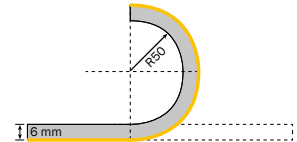

LED Lichtlinie slimlux 6x6 microflex, 6 W/m NEU

LED stripe slimlux 6x6 microflex, 6 W/m NEW

Bandes LED slimlux 6x6 microflex, 6 W/m NOUVEAU

- filigrane homogen leuchtende LED Flexleiste, Abmessung nur 6 x 6 mm
- perfekt für die Akzentuierung von Möbeln, im Innenausbau und Lichtobjekten
- sehr flexibel, wellenförmig biegsam, kleinster Biegeradius nur 50 mm
- gleichmäßiges Licht, 3-Step McAdam
- UV-, chemikalien- und salzwasserbeständig
- 5 m Rolle beidseitig mit 150 mm Anschlusskabel, Lieferung mit Montageclips und Endkappen
- alle 25 mm schneidbar; Schnittstelle kann mit Endkappe versiegelt werden
- auf Wunsch auch vorkonfektioniert erhältlich

- delicate, homogeneously lit LED flex strip, dimensions only 6 x 6 mm
- perfectly suitable for the accentuation of furniture, interior construction and light objects
- very flexible (undulated), smallest bending radius only 50 mm
- homogeneous light, 3-step McAdam
- resistant to UV radiation, chemicals and salt water
- 5 m roll, with 150 mm connection cable on both sides, delivery with mounting brackets and end caps
- cuttable every 25 mm; cutting point sealable with end cap
- available also ready-made upon request

- barre flex à LED à éclairage homogène en filigrane, dimensions seulement 6 x 6 mm
- parfaite pour accentuer les meubles, en aménagement intérieur et les objets lumineux
- très flexible, courbable en ondulé, plus petit rayon de courbure seulement 50 mm
- lumière uniforme, McAdam 3 Step
- résistante aux UV, substances chimiques et à l'eau de mer
- rouleau 5 m des deux côtés avec câble de raccordement 150 mm, livraison avec clips de montage et bouchons d'extrémité
- découpable tous les 25 mm ; le point de coupe peut être scellé avec un bouchon d'extrémité
- sur demande également disponible préconfectionnée