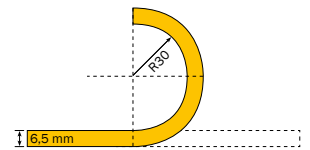

Biegeradius (Leuchtfäche oben)
bending radius (upper lighting area)
rayon de courbure (lumineux au-dessus)

Art.-No.		Φ	CRI		Watt		
slimlux 6 x 12 mm miniflex							
64165.824.00		warm white 2400 K	365 lm/m	>80	24 VDC	8 W/m	50 mm
64165.827.00		warm white 2700 K	356 lm/m	>80	24 VDC	8 W/m	50 mm
64165.830.00		warm white 3000 K	432 lm/m	>80	24 VDC	8 W/m	50 mm
64165.842.00		neutral white 4200 K	420 lm/m	>80	24 VDC	8 W/m	50 mm
64165.865.00		cool white 6500 K	400 lm/m	>80	24 VDC	8 W/m	50 mm
64165.826.00		tun. white 27 - 6500 K	373 lm/m	>80	24 VDC	8 W/m	50 mm
64165.099.00		RGB	135 lm/m	-	24 VDC	8 W/m	50 mm

Zubehör • accessories • accessoires ▶ slimlux 6 x 12 mm miniflex				
Art.-No.	Model	Beschreibung • description • description	Unit	
95204	MP sl 6x12	Montageprofil Aluminium Aluminium mounting profile Profilé de montage aluminium	1 m	
95205	MPF sl 6x12	Montageprofil flexibel, Edelstahl Stainless steel 316 L mounting profile Profilé de montage en inox	1 m	
95218	MC/EK sl 6x12	3 Montage Clips, 1 Paar Endkappen 3 mounting clips, 1 pair of end caps 3 clips de montage, 1 paire de bouchons d'extrémité	Set	
98003	KB VHB 33/8	VHB Spezial - Doppelklebeband, dunkelgrau, für außen und innen, Dicke 0,5 mm, Rolle 33 m, Breite 8 mm VHB spécial - ruban double-face, gris foncé, pour l'extérieur et l'intérieur, épaisseur 0,5 mm, rouleau 33 m, largeur 8 mm VHB spécial - ruban double-face, gris foncé, pour l'extérieur et l'intérieur, épaisseur 0,5 mm, rouleau 33 m, largeur 8 mm		
98001	KL trans	Spezialkleber, transparent, für außen und innen, Kartusche, 300 ml Special glue, transparent, for outside and inside application, cartridge 300 ml Adhésif spécial, transparent, pour l'intérieur et l'extérieur, cartouche, 300 ml		
95230	AK mf 2p ST/BU	Anschlusskabel miniflex, 2 pol., 30 cm miniflex connection cable, 2 pins, 30 cm Câble de raccordement miniflex, 2 broches, 30 cm	Set	
95231	AK mf 3p ST/BU	Anschlusskabel miniflex, 3 pol. Tun. W., 30 cm miniflex connection cable, 3 pins tun. wh., 30 cm Câble de raccordement miniflex, 3 broches Tun. W., 30 cm	Set	
95232	AK mf 4p ST/BU	Anschlusskabel miniflex, 4 pol. RGB, 30 cm miniflex connection cable, 4 pins RGB, 30 cm Câble de raccordement miniflex, 4 broches RVB, 30 cm	Set	

Weiteres Zubehör ab Seite • additional accessories from page • autre accessoires à partir de la page ▶ 140