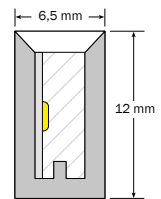

# LED Lichtlinie slimlux 6x12 miniflex, 8 W/m NEU

LED stripe slimlux 6x12 miniflex, 8 W/m NEW

Bandes LED slimlux 6x12 miniflex, 8 W/m NOUVEAU

- homogen leuchtende LED Flexleiste Abmessung nur 6 x 12 mm
- perfekt für die Akzentuierung im Innenausbau und von Lichtobjekten
- sehr flexibel, kurvenförmig biegsam, kleinster Biegeradius nur 75 mm
- gleichmäßiges Licht, 3-Step McAdam, mit Lumiled LED's
- UV-, chemikalien- und salzwasserbeständig
- 5 m Rolle beidseitig mit 300 mm Anschlusskabel Stecker/Kupplung, Lieferung mit Montageclips und Endkappen
- alle 50 mm schneidbar; Schnittstelle kann mit Endkappe versiegelt werden
- auf Wunsch auch vorkonfektioniert erhältlich

- homogeneously lit LED flex strip, dimensions only 6 x 12 mm
- perfectly suitable for the accentuation in the interior construction sector as well as for light objects
- very flexible, bendable in curves, smallest bending radius only 75 mm
- homogeneous light, 3-step McAdam, with Lumiled LED's
- resistant to UV radiation, chemicals and salt water
- 5 m roll, with 300 mm connection cable on both sides, connector/coupling, delivery with mounting brackets and end caps
- cuttable every 50 mm; cutting point sealable with end cap
- available also ready-made upon request

- barre flex à LED à éclairage homogène, dimensions seulement 6 x 12 mm
- parfaite pour accentuer en aménagement intérieur et les objets lumineux
- très flexible, courbable en forme de courbe, plus petit rayon de courbure seulement 75 mm
- lumière uniforme, McAdam 3 Step, avec LED Lumiled
- résistante aux UV, substances chimiques et à l'eau de mer
- rouleau 5 m des deux côtés avec câble de raccordement 300 mm, connecteur/raccord, livraison avec clips de montage et bouchons d'extrémité
- découpable tous les 50 mm ; le point de coupe peut être scellé avec un bouchon d'extrémité
- sur demande également disponible préconfectionnée