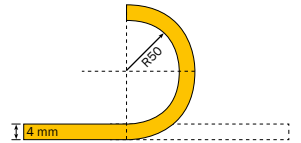

LED Lichtlinie slimlux 4x8 microflex, 6 W/m NEU

LED stripe slimlux 4x8microflex, 6 W/m NEW

Bandes LED slimlux 4x8 microflex, 6 W/m NOUVEAU

- filigrane homogen leuchtende LED Flexleiste, Abmessung nur 4x8 mm
- perfekt für die Akzentuierung von Möbeln, im Innenausbau und Lichtobjekten
- sehr flexibel, kurvenförmig biegsam, kleinster Biegeradius nur 50 mm
- gleichmäßiges Licht, 3-Step McAdam
- UV-, chemikalien- und salzwasserbeständig
- 5 m Rolle beidseitig mit 150 mm Anschlusskabel, Lieferung mit Montageclips und Endkappen
- alle 25 mm schneidbar; Schnittstelle kann mit Endkappe versiegelt werden
- auf Wunsch auch vorkonfektioniert erhältlich

- delicate, homogeneously lit LED flex strip, dimensions only 4 x 8 mm
- perfectly suitable for the accentuation of furniture, interior construction and light objects
- very flexible, bendable in curves, smallest bending radius only 50 mm
- homogeneous light, 3-step McAdam
- resistant to UV radiation, chemicals and salt water
- 5 m roll, with 150 mm connection cable on both sides, delivery with mounting brackets and end caps
- cuttable every 25 mm; cutting point sealable with end cap
- available also ready-made upon request