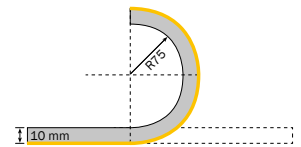

LED Lichtlinie slimlux 10x10 miniflex, 10 W/m NEU

LED stripe slimlux 10x10 miniflex, 10 W/m NEW

Bandes LED slimlux 10x10 miniflex, 10 W/m NOUVEAU

- filigrane homogen leuchtende LED Flexleiste, Abmessung nur 10 x 10 mm
- perfekt für die Akzentuierung im Innenausbau und von Lichtobjekten
- sehr flexibel, wellenförmig biegbar, kleinster Biegeradius nur 75 mm 3-seitig abstrahlend
- gleichmäßiges Licht, 3-Step McAdam, mit Lumiled LED's
- UV-, chemikalien- und salzwasserbeständig
- 5 m Rolle beidseitig mit 300 mm Anschlusskabel Stecker/Kupplung, Lieferung mit Montageclips und Endkappen
- alle 41,66/50 mm schneidbar; Schnittstelle kann mit Endkappe versiegelt werden
- auf Wunsch auch vorkonfektioniert erhältlich

- delicate, homogeneously lit LED flex strip, dimensions only 10 x 10 mm
- perfectly suitable for the accentuation in the interior construction sector as well as for light objects
- very flexible (undulated), smallest bending radius only 75 mm, emission on 3 sides
- homogeneous light, 3-step McAdam, with Lumiled LED's
- resistant to UV radiation, chemicals and salt water
- 5 m roll, with 300 mm connection cable on both sides, connector/coupling, delivery with mounting brackets and end caps
- cuttable every 41.66/50 mm; cutting point sealable with end cap
- available also ready-made upon request