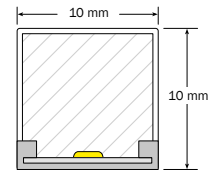

LED Lichtlinie slimlux 10x10 miniflex, 10 W/m NEU

LED stripe slimlux 10x10 miniflex, 10 W/m NEW

Bandes LED slimlux 10x10 miniflex, 10 W/m NOUVEAU

- filigrane homogen leuchtende LED Flexleiste, Abmessung nur 10 x 10 mm
- perfekt für die Akzentuierung im Innenausbau und von Lichtobjekten
- sehr flexibel, wellenförmig biegbar, kleinster Biegeradius nur 75 mm 3-seitig abstrahlend
- gleichmäßiges Licht, 3-Step McAdam, mit Lumiled LED's
- UV-, chemikalien- und salzwasserbeständig
- 5 m Rolle beidseitig mit 300 mm Anschlusskabel Stecker/Kupplung, Lieferung mit Montageclips und Endkappen
- alle 41,66/50 mm schneidbar; Schnittstelle kann mit Endkappe versiegelt werden
- auf Wunsch auch vorkonfektioniert erhältlich

- delicate, homogeneously lit LED flex strip, dimensions only 10 x 10 mm
- perfectly suitable for the accentuation in the interior construction sector as well as for light objects
- very flexible (undulated), smallest bending radius only 75 mm, emission on 3 sides
- homogeneous light, 3-step McAdam, with Lumiled LED's
- resistant to UV radiation, chemicals and salt water
- 5 m roll, with 300 mm connection cable on both sides, connector/coupling, delivery with mounting brackets and end caps
- cuttable every 41.66/50 mm; cutting point sealable with end cap
- available also ready-made upon request