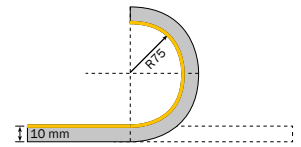

LED Lichtlinie slimlux 10x10 miniflex, 10 W/m NEU

LED stripe slimlux 10x10 miniflex, 10 W/m NEW

Bandes LED slimlux 10x10 miniflex, 10 W/m NOUVEAU

- filigrane homogen leuchtende LED Flexleiste, Abmessung nur 10 x 10 mm
- perfekt für die Akzentuierung im Innenausbau und von Lichtobjekten
- sehr flexibel, wellenförmig biegbar, kleinster Biegeradius nur 75 mm 3-seitig abstrahlend
- gleichmäßiges Licht, 3-Step McAdam, mit Lumiled LED's
- UV-, chemikalien- und salzwasserbeständig
- 5 m Rolle beidseitig mit 300 mm Anschlusskabel Stecker/Kupplung, Lieferung mit Montageclips und Endkappen
- alle 41,66/50 mm schneidbar; Schnittstelle kann mit Endkappe versiegelt werden
- auf Wunsch auch vorkonfektioniert erhältlich

- delicate, homogeneously lit LED flex strip, dimensions only 10 x 10 mm
- perfectly suitable for the accentuation in the interior construction sector as well as for light objects
- very flexible (undulated), smallest bending radius only 75 mm, emission on 3 sides
- homogeneous light, 3-step McAdam, with Lumiled LED's
- resistant to UV radiation, chemicals and salt water
- 5 m roll, with 300 mm connection cable on both sides, connector/coupling, delivery with mounting brackets and end caps
- cuttable every 41.66/50 mm; cutting point sealable with end cap
- available also ready-made upon request